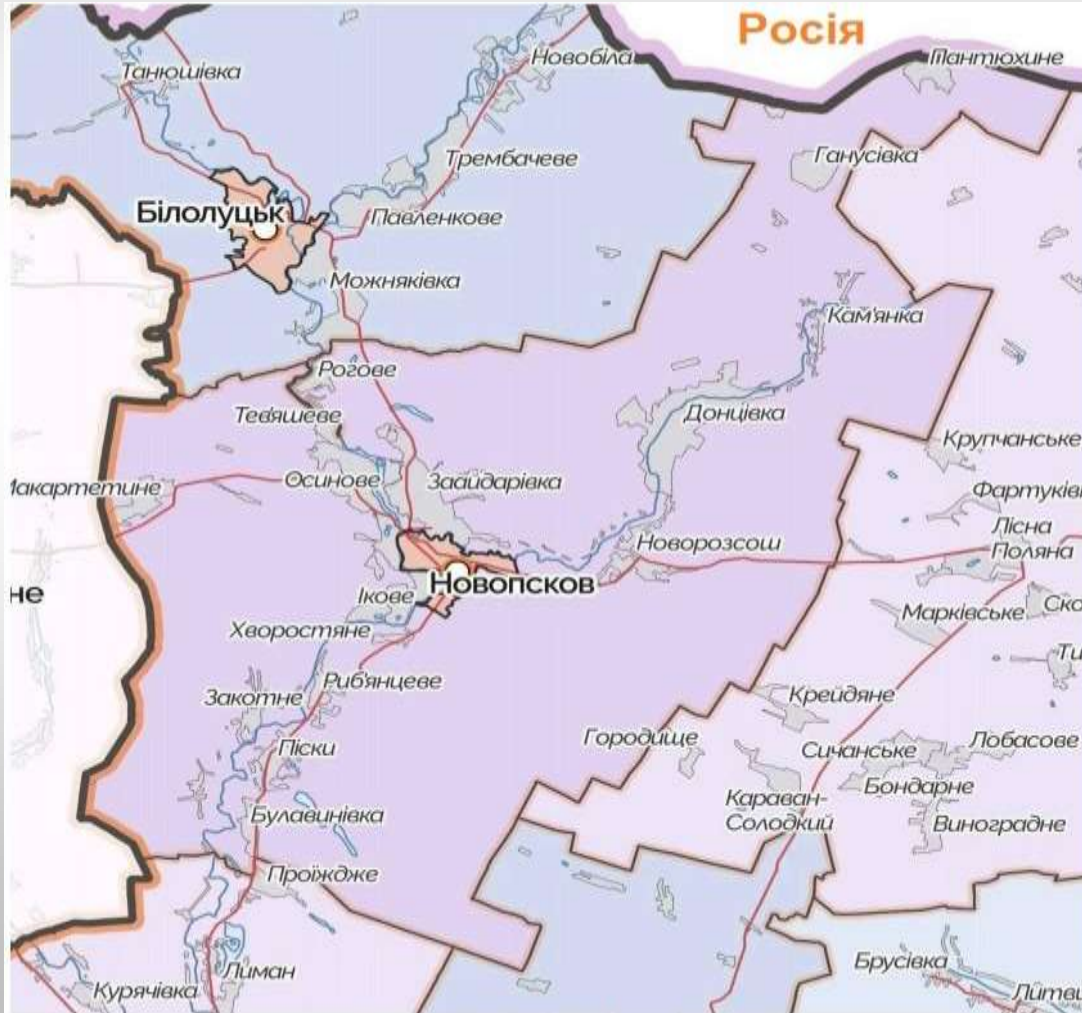

ВІДНОВЛЕННЯ ТА МОДЕРНІЗАЦІЯ

Новопокровська
селищна
територіальна
громада

Новопсковська СТГ

Площа громади: 98271га

Чисельність населення: 23142 чол.

Кількість населених пунктів: 21,

з яких:

с/т - 1